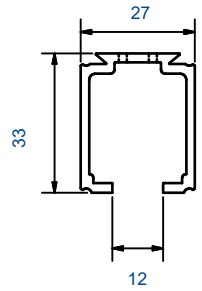

Caractéristiques rail pour cloison japonaise 1 vantail

Pack 1 rail + 2 clips + 2 caches rail bois

Matière : Aluminium
Dimension : en mm