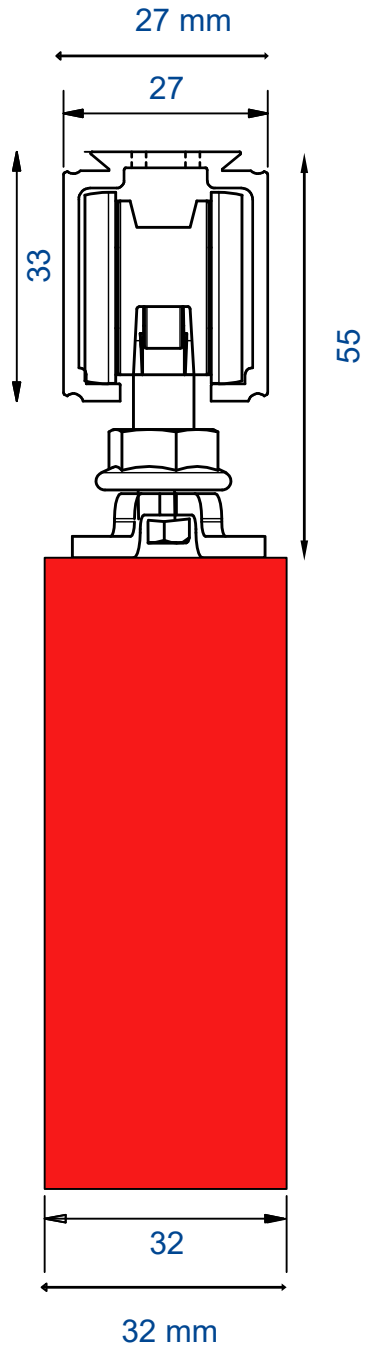

Caractéristiques rail pour cloison japonaise 1 vantail

Pack 1 rail + 2 clips + 2 caches rail bois

Matière : Aluminium
Dimension : en mm