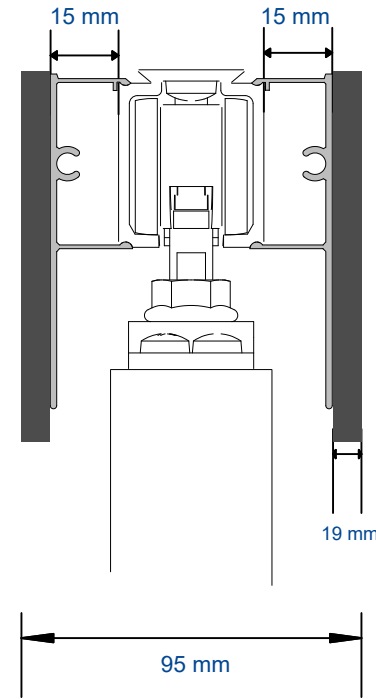

Caractéristiques rail pour cloison japonaise 1 vantail

Pack 1 rail + 2 clips + 2 caches rail bois

Matière : Aluminium
Dimension : en mm