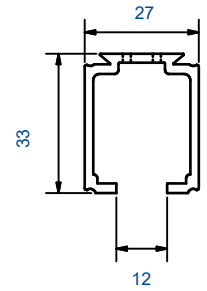

Caractéristiques rails pour cloison japonaise 2 vantaux

Pack 2 rails + 2 clips + 2 caches rail bois

Matire : Aluminium
Dimension : en mm