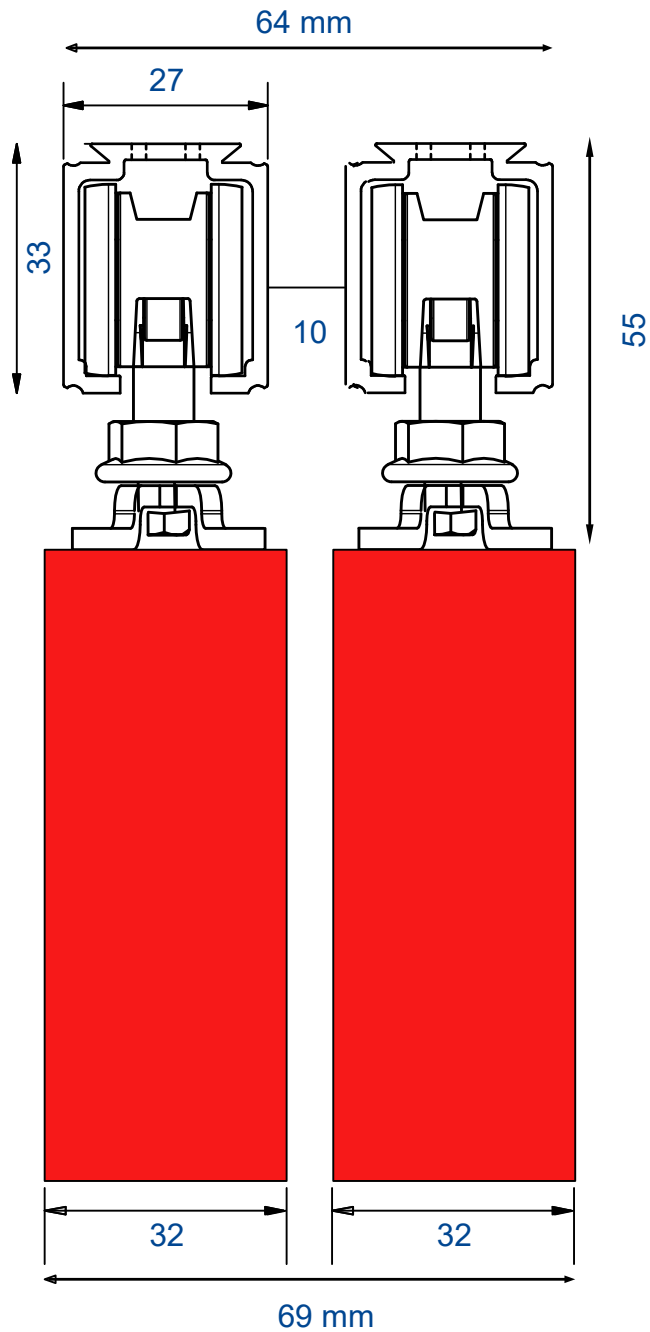

Caractéristiques rails pour cloison japonaise 2 vantaux

Pack 2 rails + 2 clips + 2 caches rail bois

Matire : Aluminium
Dimension : en mm