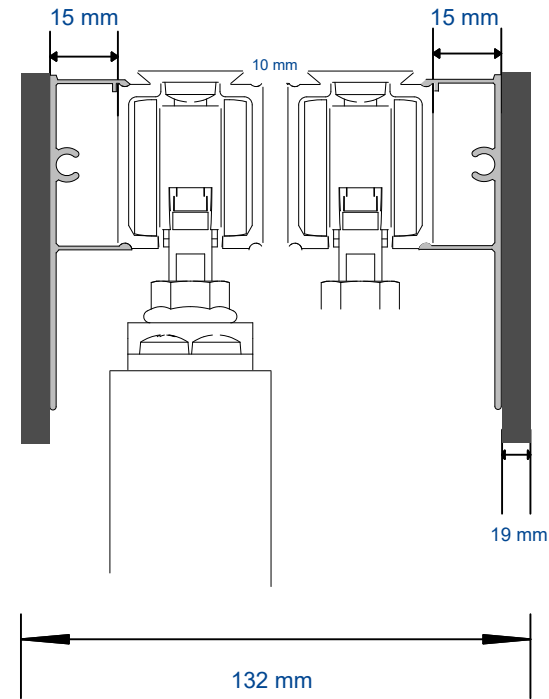

Caractéristiques rails pour cloison japonaise 2 vantaux

Pack 2 rails + 2 clips + 2 caches rail bois

Matire : Aluminium
Dimension : en mm